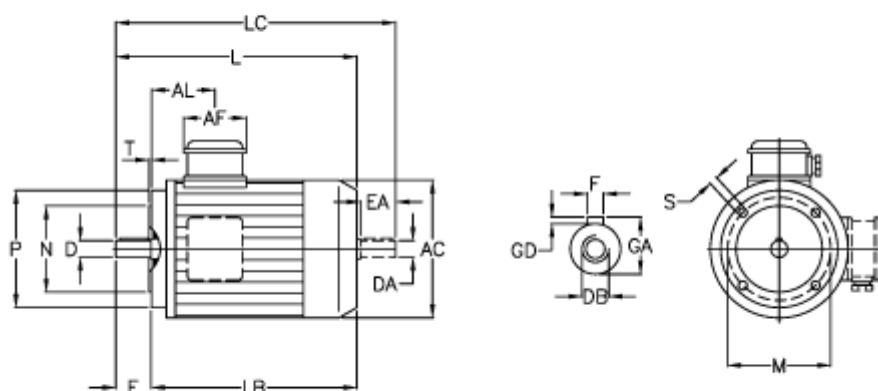

Varenummer: 25230007521501

Beskrivelse: ICME IE3 asynkromotor TPE71A2-2 0,75KW
2800 o/min 230-400V 50HZ IP55 B14

Mål

A/F = 70	F = 5	P = 105
AC = 137	GA = 16	S = M6
AL = 76	GD = 5	T = 2.5
D = 14	L = 247	
DA = 14	LB = 217	
DB = M5	LC = 281	
E = 30	M = 85	
EA = 30	N = 70	